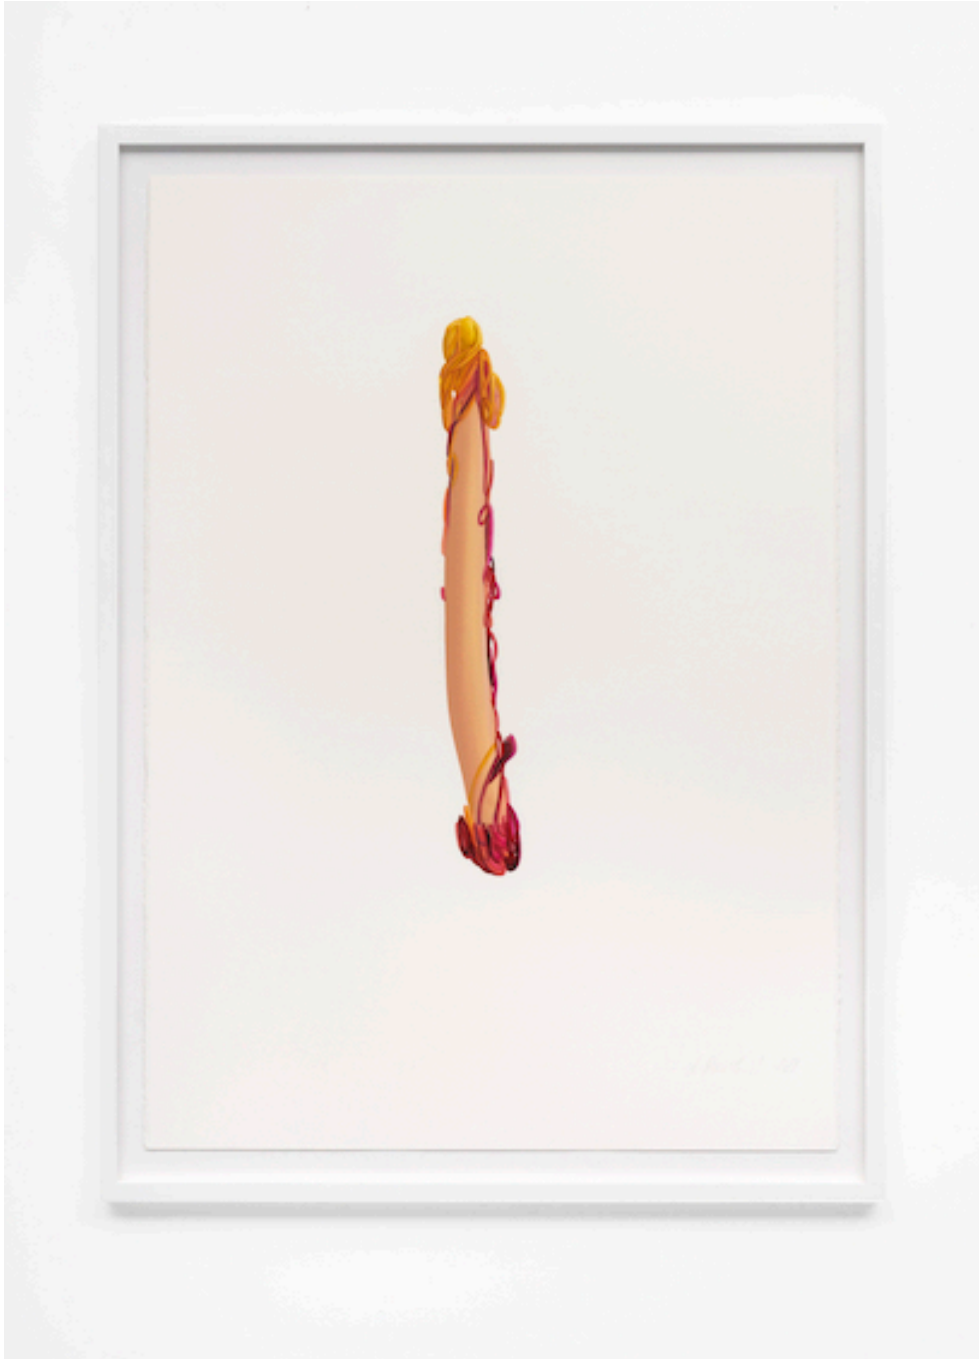

Anke Röhrscheid
Ohne Titel, 2019
Aquarell auf Büttenpapier / watercolour on paper
100 x 70 cm