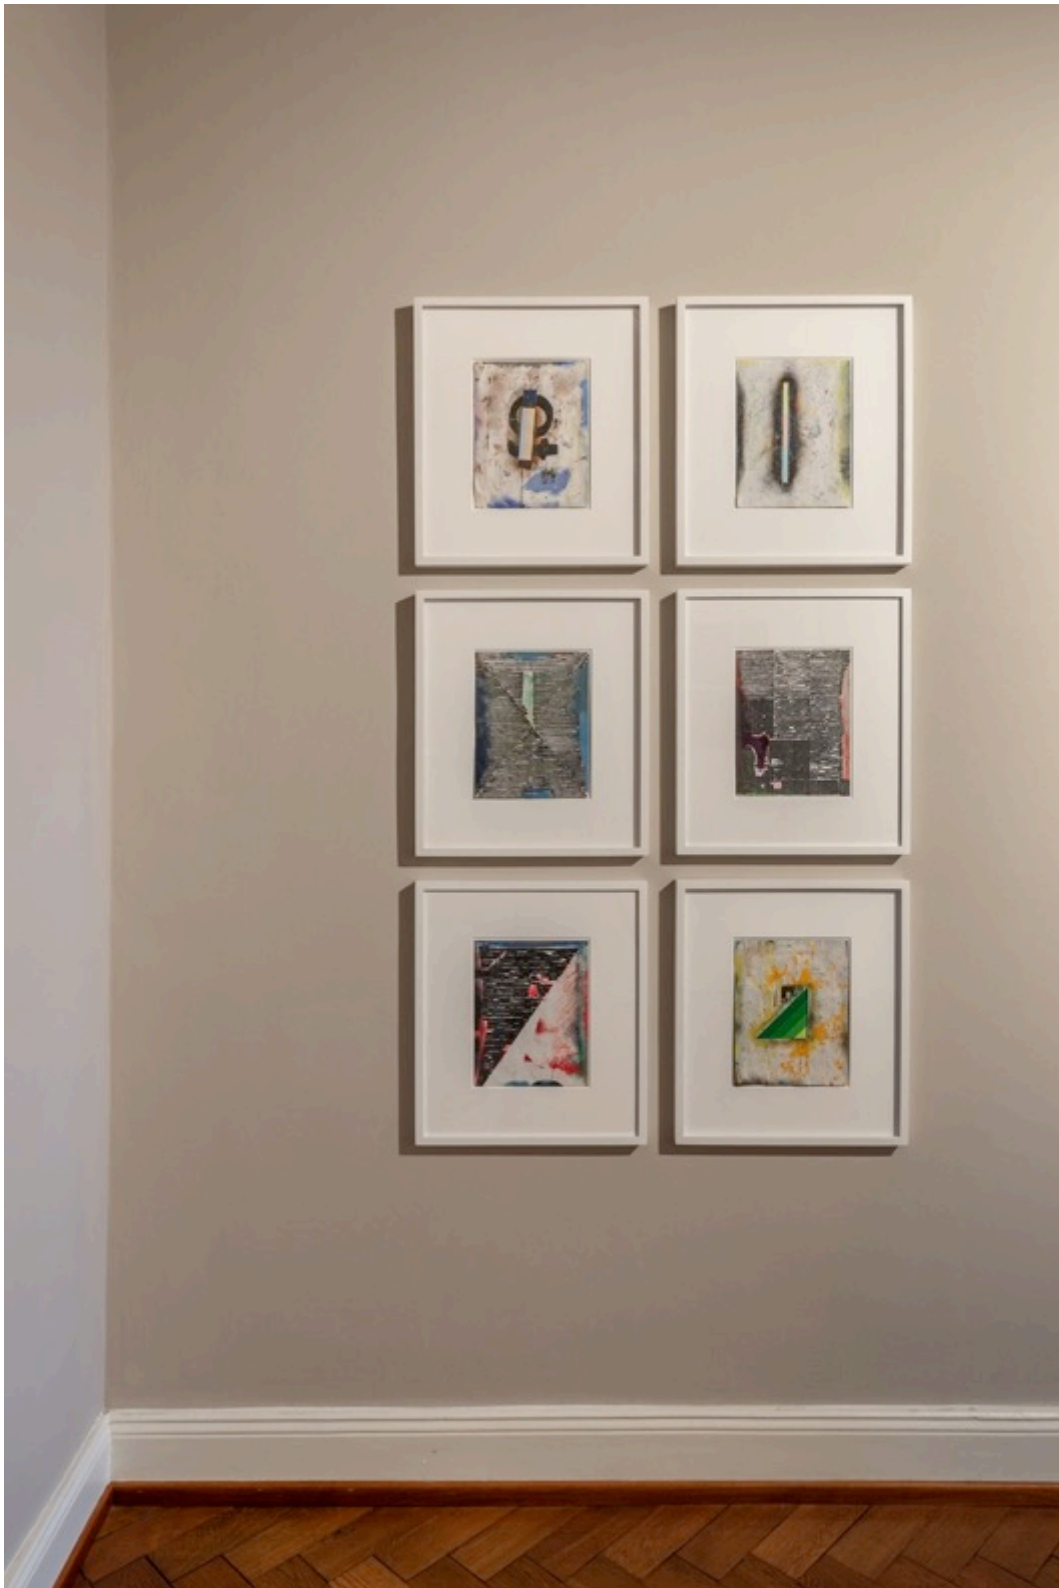

Ausstellungsansicht / installation view

Drawing Room
Hofweg 6
22085 Hamburg

Telefon: 0049 40 55 89 57 24
contact@drawingroom-hamburg.de
www.drawingroom-hamburg.de