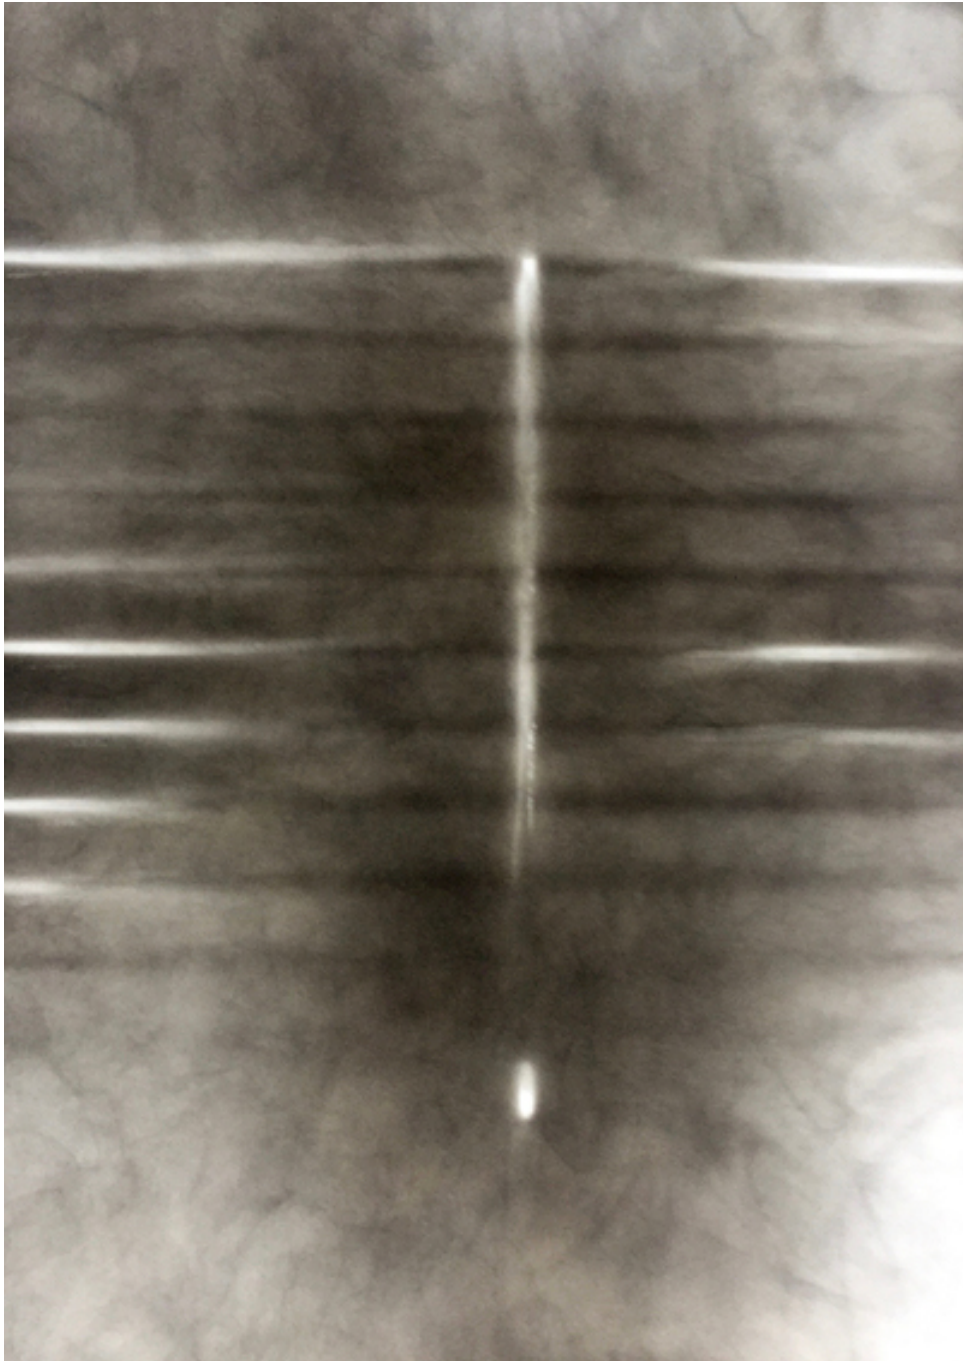

Hanna Hennenkemper
Sprachnachricht II, 2018
Bleistifte auf Papier / pencil on paper
29,7 x 21 cm

Hanna Hennenkemper
Ohne Titel, 2018
Feuer und Ruß auf Papier / fire and soot on paper
42 x 29,7 cm

Drawing Room
Hofweg 6
22085 Hamburg

Telefon: 0049 40 55 89 57 24
contact@drawingroom-hamburg.de
www.drawingroom-hamburg.de