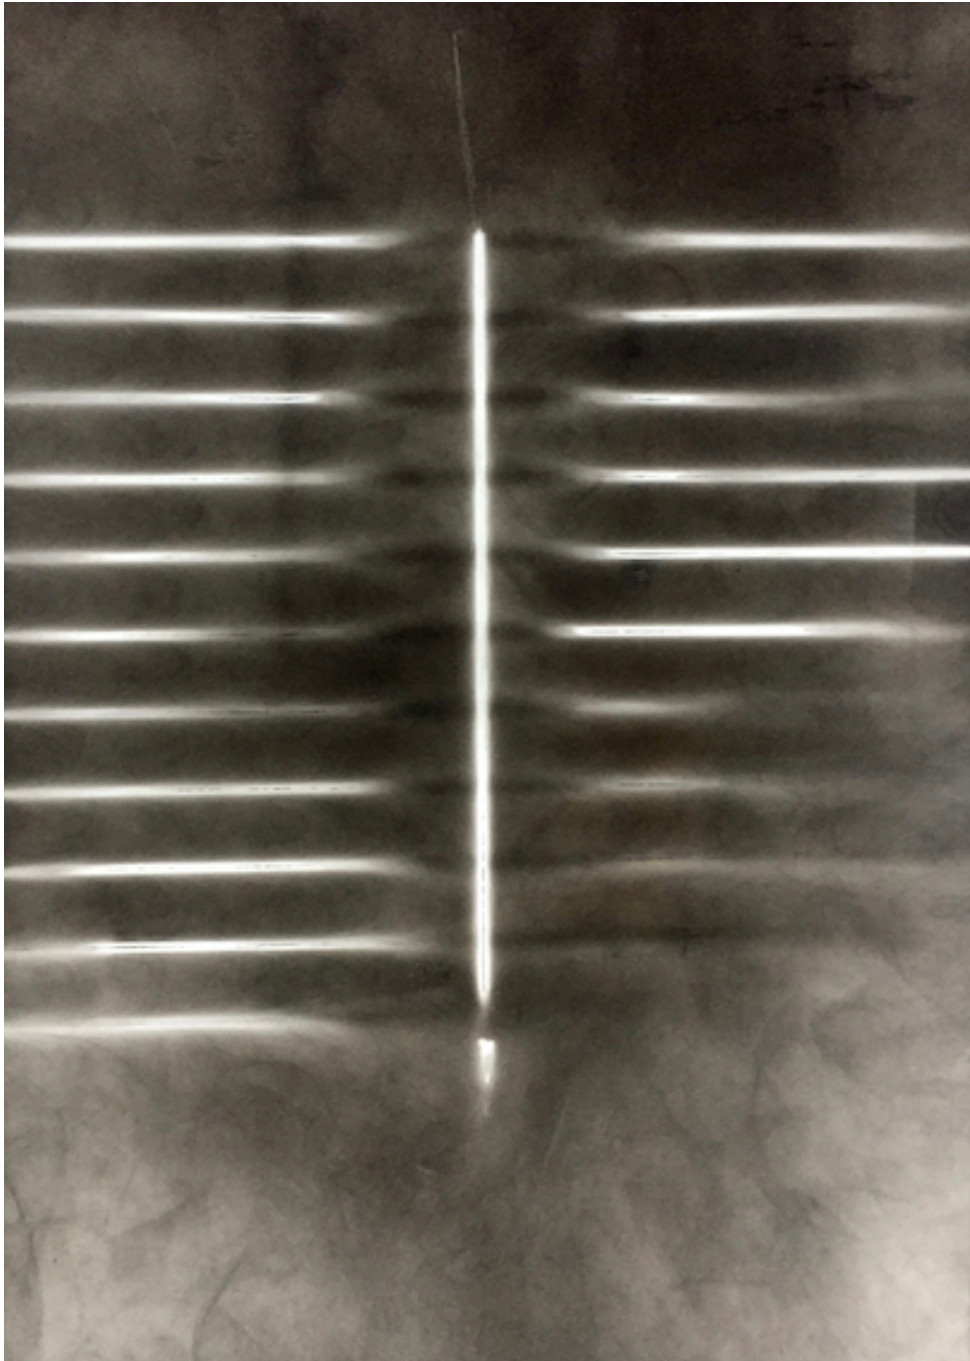

Hanna Hennenkemper
Ohne Titel, 2018
Feuer und Ruß auf Papier / fire and soot on paper
42 x 29,7 cm

Drawing Room
Hofweg 6
22085 Hamburg

Telefon: 0049 40 55 89 57 24
contact@drawingroom-hamburg.de
www.drawingroom-hamburg.de