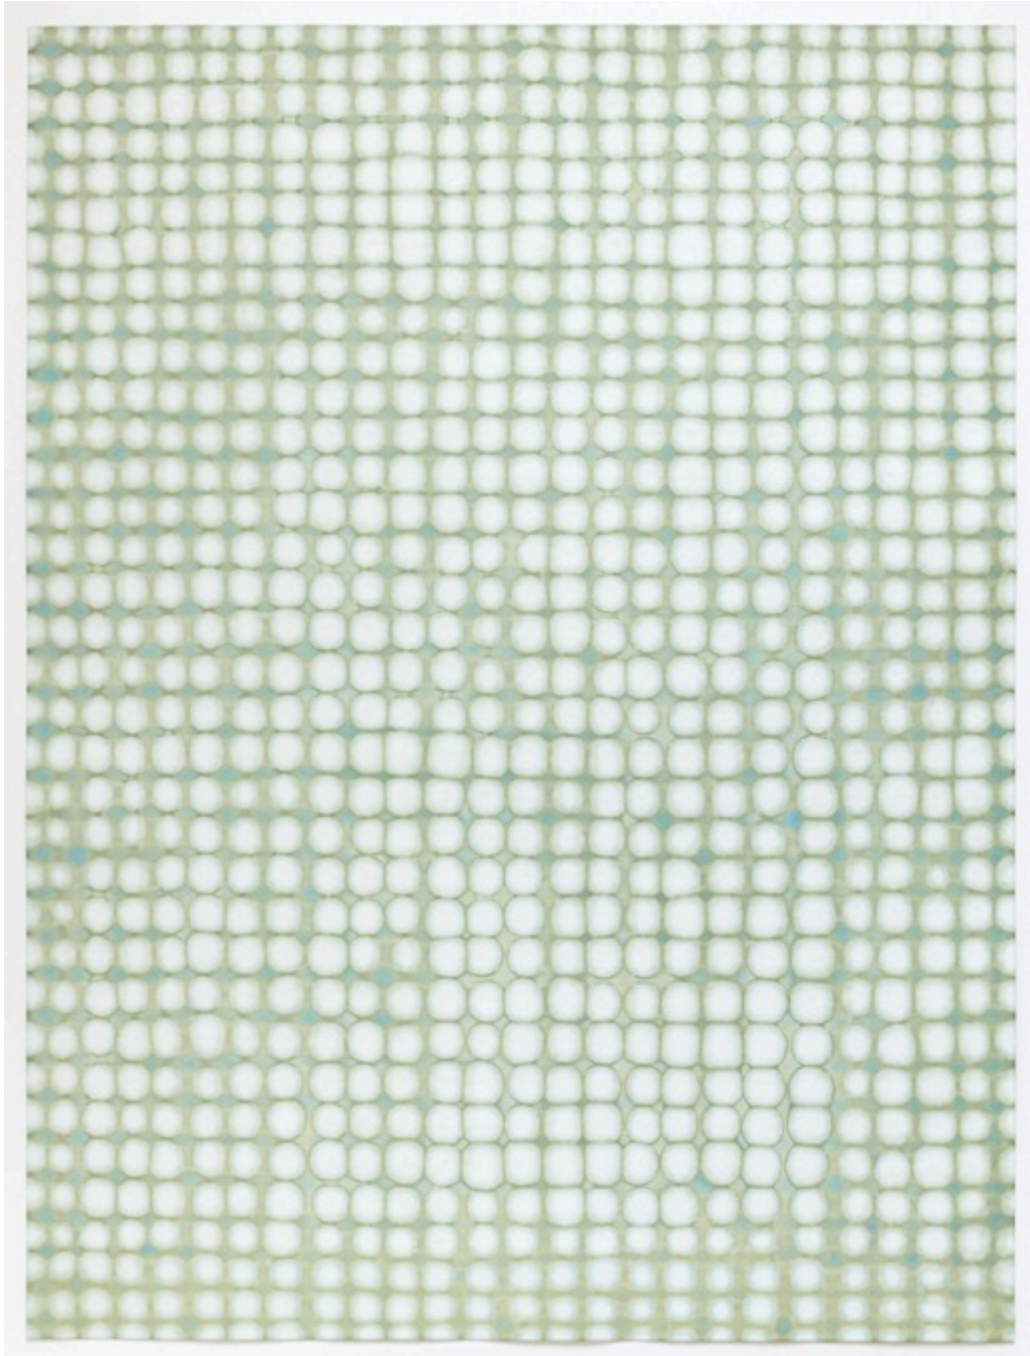

Nora Schattauer

Ohne Titel, 2017

Mineralische Salze auf Chromatografiepapier / salt solutions on chromatography paper

80 x 60 cm

Drawing Room
Hofweg 6
22085 Hamburg

Telefon: 0049 40 55 89 57 24
contact@drawingroom-hamburg.de
www.drawingroom-hamburg.de