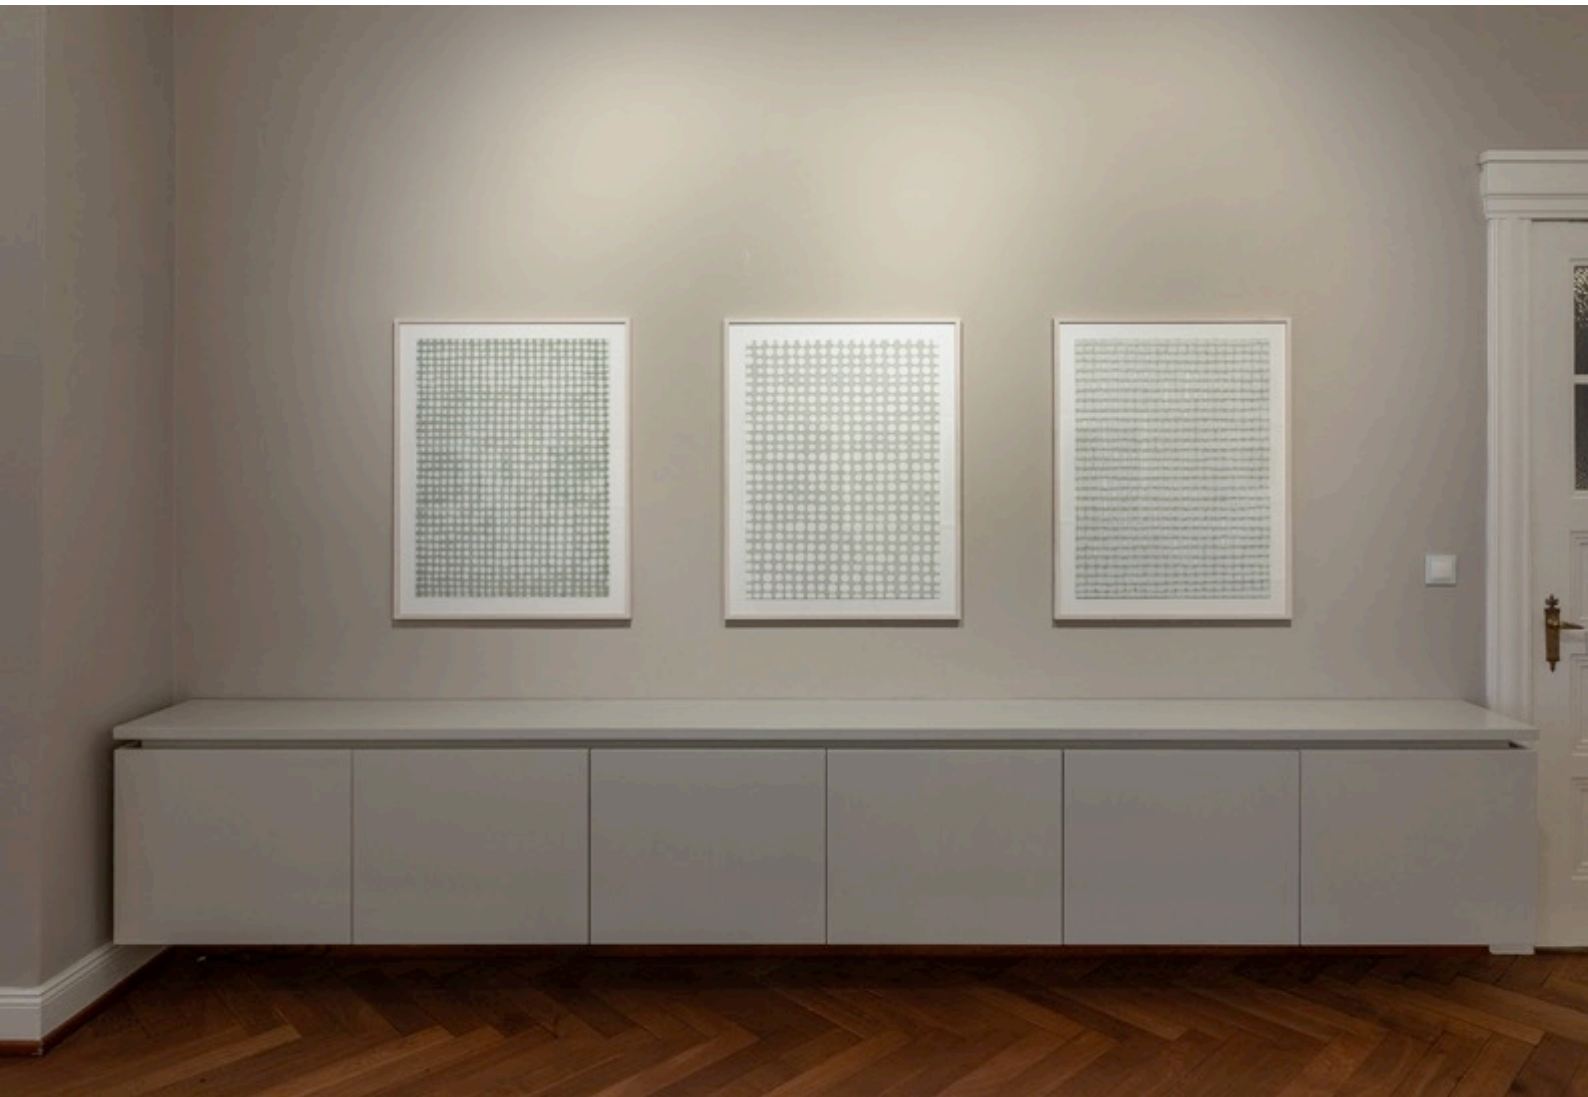

Ausstellungsansicht / installation view

Drawing Room
Hofweg 6
22085 Hamburg

Telefon: 0049 40 55 89 57 24
contact@drawingroom-hamburg.de
www.drawingroom-hamburg.de

Anke Röhrscheid
Ohne Titel, 2020
Aquarell auf Büttenpapier / watercolour on laid paper
30 x 20 cm