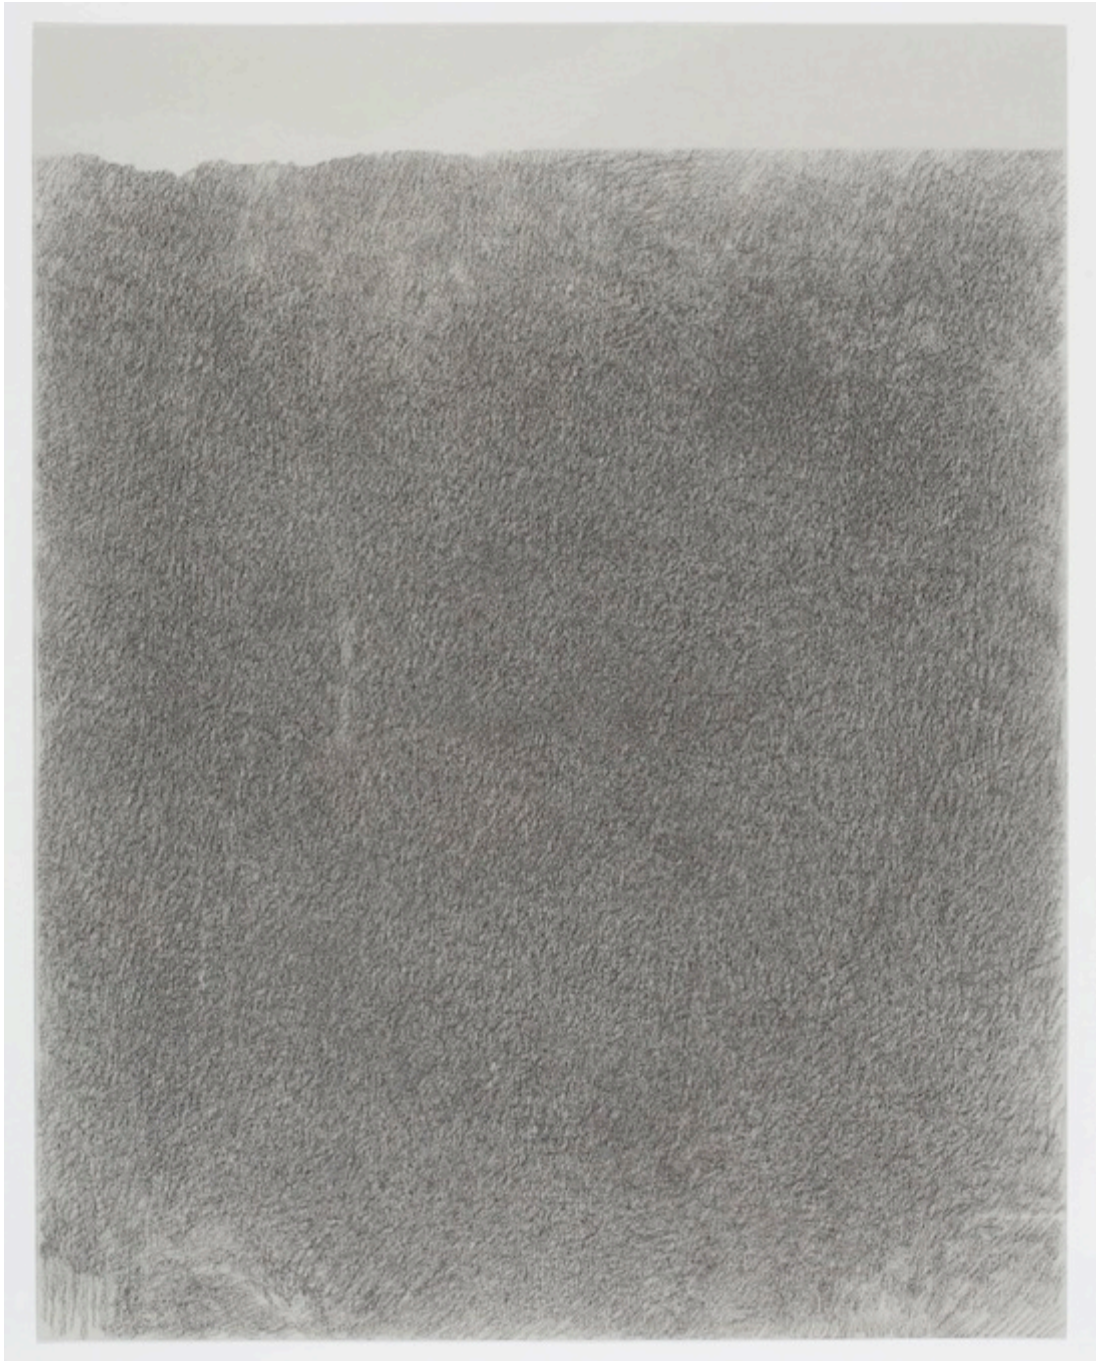

Edgar Knobloch
Jordan (Droge / Faust / Parsifal), 2017
Kreide auf Papier / chalk on paper
70 x 50 cm

Edgar Knobloch
Fundament (Droge / Faust / Parsifal), 2017
Kreide auf Papier / chalk on paper
70 x 70 cm
(Kunstsammlung Sparkasse Leipzig)